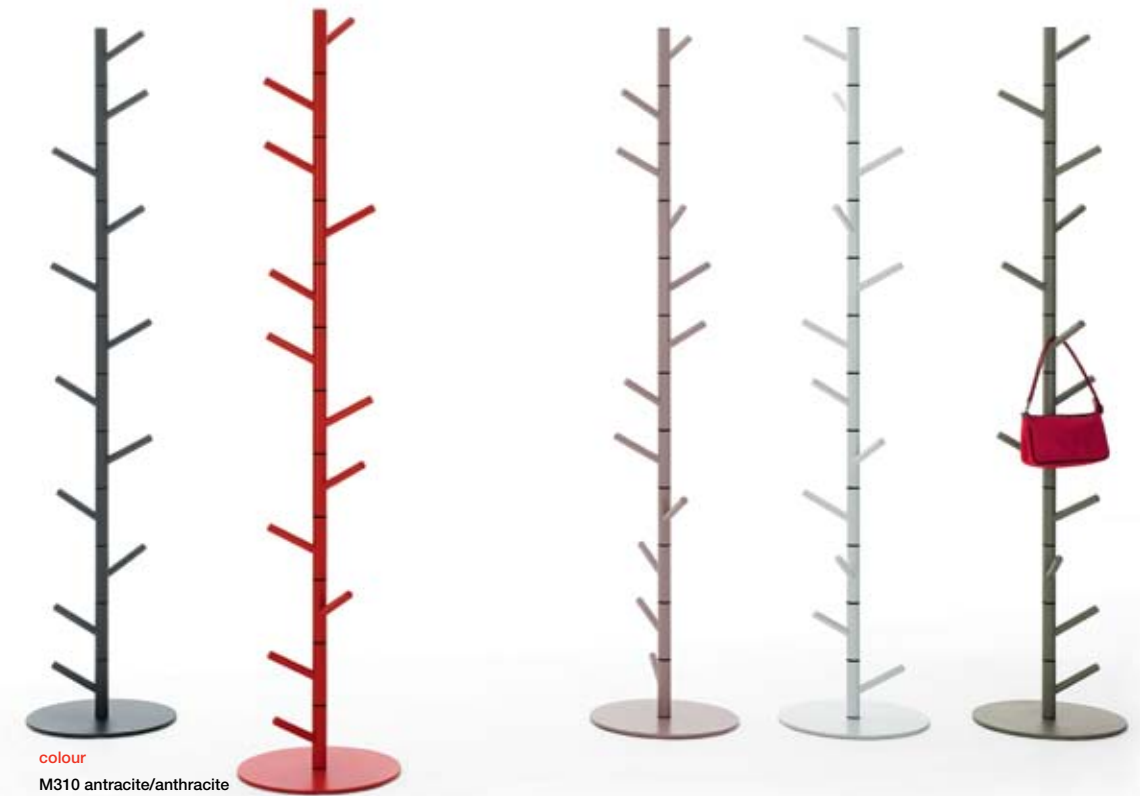

ALGA
appendiabiti/coat hanger
cod. 07.56
colour M315 rosso/red

ALGA
appendiabiti/coat hanger
cod. 07.56
colour
M310 antracite/anthracite
M315 rosso/red
M317 cipria/old rose
M306 bianco/white
M312 sabbia/sand

ALGA

appendiabiti con ganci orientabili in acciaio laccato / lacquered steel coat hanger with adjustable hooks /
portemanteau en acier laqué av supports / Hänger mit einstellbaren Haken aus lackiertem Stahl /
portatrajes con ganchos orientables en acero lacado / вешалка с поворотными крючками из лакированной стали

dimensioni/dimensions/dimensions/Abmessungen/dimensiones/Размеры

07.56
cm Ø 40 x H 186
inch Ø 15.7 x H 73.2

finiture/finishes/finissions/Ausführungen/acabados/отделки

acciaio laccato / steel lacquered / acier laqué / Stahl lackiert / acero lacado / лакированная сталь