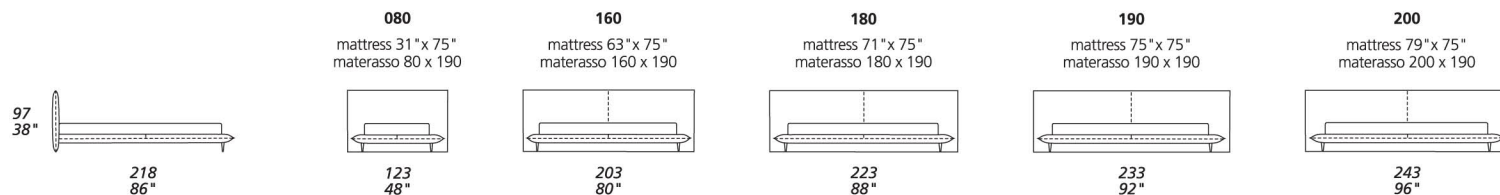

alfred night

STANDARD FEATURES

- Hard wood frame.
- Headboard in polyurethane.
- Base in polyurethane.
- Headboard height 97 cm - 38".
- Base height 29 cm - 11".
- Chrome legs height 16 cm - 6".
- Mattress not included in the price.
- European wooden slats.
- Special stitching CUC 509C "cross/edge to edge".

CARATTERISTICHE STANDARD

- *Struttura in legno e multistrato.*
- *Imbottitura testiera in poliuretano.*
- *Imbottitura base in poliuretano.*
- *Altezza testiera 97 cm.*
- *Altezza base 29 cm.*
- *Piedi cromati altezza 16 cm.*
- *Materasso non incluso nel prezzo.*
- *Reti letto con doghe in legno.*
- *Cucitura speciale CUC 509C "cross/edge to edge".*

NOTES

- Dimensions: the first figure shows sizes in centimeters, the second in inches.
- Pillows shown are not included in the price.

NOTE

- *Dimensioni: la prima cifra indica i centimetri, la seconda cifra indica i pollici.*
- *I cuscini presenti in foto non sono compresi nel prezzo.*

European sizes – *Misure europee*

American sizes – *Misure americane*