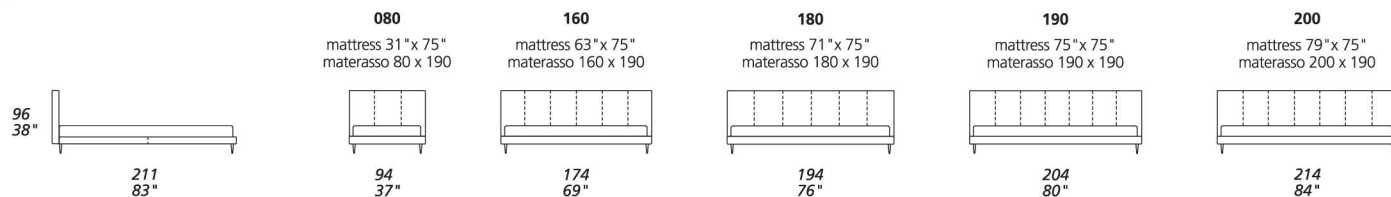

clio night

STANDARD FEATURES

- Hard wood frame.
- Headboard in polyurethane.
- Base in polyurethane.
- Headboard height 96 cm - 38".
- Base height 30 cm - 12".
- Chrome legs height 18 cm - 7".
- Mattress not included in the price.
- European wooden slats.
- Stitching CUC 503.

CARATTERISTICHE STANDARD

- *Struttura in legno e multistrato.*
- *Imbottitura testiera in poliuretano.*
- *Imbottitura base in poliuretano.*
- *Altezza testiera 96 cm.*
- *Altezza base 30 cm.*
- *Piedi cromati altezza 18 cm.*
- *Materasso non incluso nel prezzo.*
- *Reti letto con doghe in legno.*
- *Cucitura CUC 503.*

NOTES

- Dimensions: the first figure shows sizes in centimeters, the second in inches.
- Pillows shown are not included in the price.

NOTE

- *Dimensioni: la prima cifra indica i centimetri, la seconda cifra indica i pollici.*
- *I cuscini presenti in foto non sono compresi nel prezzo.*

European sizes – *Misure europee*

American sizes – *Misure americane*