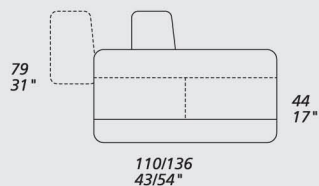

laguna

STANDARD FEATURES

- Hard wood frame, seat suspensions in reinforced elastic webbing.
- Seat depth 66/107 cm - 26"/42".
- Seat height 44 cm - 17".
- Armrest width 30 cm - 12".
- Seat cushions in polyurethane.
- Back cushions in polyurethane covered with dacron wadding.
- Chrome or painted legs, height 13 cm - 5".
- Folding bed not available.
- Moveable back cushions on all the skus except corner unit.
- All corner elements E01, S5Y / D5Y, S5J / D5J and S31 / D31 include one C11 throw pillows free of charge.
- Stitching CUC 503B.

CARATTERISTICHE STANDARD

- Struttura in legno e multistrato, molleggio seduta con cinghie elastiche.
- Profondità seduta 66/107 cm.
- Altezza seduta 44 cm.
- Larghezza braccio 30 cm.
- Cuscini seduta in poliuretano.
- Cuscini schienale in poliuretano rivestiti in falda di dacron.
- Piedi in metallo cromato o verniciato, altezza 13 cm.
- Inserimento letto non possibile.
- Movimento del cuscino schienale su tutti gli elementi eccetto sull'angolo.
- Gli elementi E01, S5Y / D5Y, S5J / D5J e S31 / D31 hanno il cuscino volante C11 compreso nel prezzo.
- Cucitura CUC 503B.

NOTES

- Dimensions: the first figure shows sizes in centimeters, the second in inches.
- Mixing above groups (Y - J) will create sectionals with different seat widths.
- Black chrome legs available with up-charge.
- Please check accessories price list for legs finish.
- Suggested pillows C11 and C15.
- For more pillows please check accessories price list.

NOTE

- Dimensioni: la prima cifra indica i centimetri, la seconda cifra indica i pollici.
- Utilizzando elementi di famiglie diverse (Y - J) si avranno composizioni con sedute di larghezza diverse tra di loro.
- Disponibile su richiesta piedi cromato nero con supplemento.
- Per finiture piedi vedi listino accessori.
- Cuscini consigliati C11 e C15.
- Cuscini decorativi in diverse dimensioni e finiture vedi listino accessori.