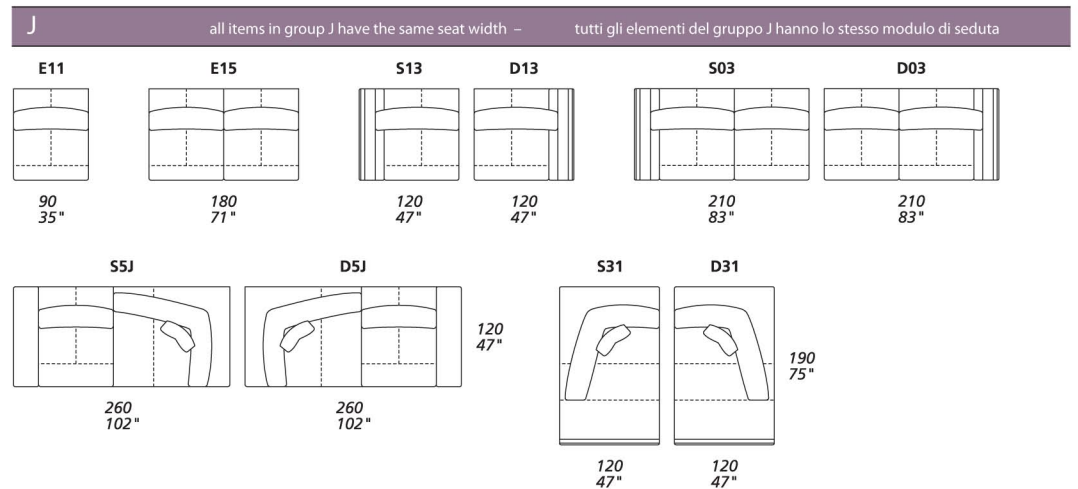

laguna

STANDARD FEATURES

- Hard wood frame, seat suspensions in reinforced elastic webbing.
- Seat depth 66/107 cm - 26"/42".
- Seat height 44 cm - 17".
- Armrest width 30 cm - 12".
- Seat cushions in polyurethane.
- Back cushions in polyurethane covered with dacron wadding.
- Chrome or painted legs, height 13 cm - 5".
- Folding bed not available.
- Moveable back cushions on all the skus except corner unit.
- All corner elements E01, S5Y / D5Y, S5J / D5J and S31 / D31 include one C11 throw pillows free of charge.
- Stitching CUC 503B.

CARATTERISTICHE STANDARD

- Struttura in legno e multistrato, molleggio seduta con cinghie elastiche.
- Profondità seduta 66/107 cm.
- Altezza seduta 44 cm.
- Larghezza braccio 30 cm.
- Cuscini seduta in poliuretano.
- Cuscini schienale in poliuretano rivestiti in falda di dacron.
- Piedi in metallo cromato o verniciato, altezza 13 cm.
- Inserimento letto non possibile.
- Movimento del cuscino schienale su tutti gli elementi eccetto sull'angolo.
- Gli elementi E01, S5Y / D5Y, S5J / D5J e S31 / D31 hanno il cuscino volante C11 compreso nel prezzo.
- Cucitura CUC 503B.

NOTES

- Dimensions: the first figure shows sizes in centimeters, the second in inches.
- Mixing above groups (Y - J) will create sectionals with different seat widths.
- Black chrome legs available with up-charge.
- Please check accessories price list for legs finish.
- Suggested pillows C11 and C15.
- For more pillows please check accessories price list.

NOTE

- Dimensioni: la prima cifra indica i centimetri, la seconda cifra indica i pollici.
- Utilizzando elementi di famiglie diverse (Y - J) si avranno composizioni con sedute di larghezza diverse tra di loro.
- Disponibile su richiesta piedi cromato nero con supplemento.
- Per finiture piedi vedi listino accessori.
- Cuscini consigliati C11 e C15.
- Cuscini decorativi in diverse dimensioni e finiture vedi listino accessori.