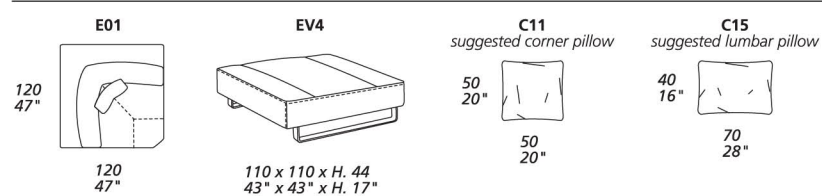

laguna

STANDARD FEATURES

- Hard wood frame, seat suspensions in reinforced elastic webbing.
- Seat depth 66/107 cm - 26"/42".
- Seat height 44 cm - 17".
- Armrest width 30 cm - 12".
- Seat cushions in polyurethane.
- Back cushions in polyurethane covered with dacron wadding.
- Chrome or painted legs, height 13 cm - 5".
- Folding bed not available.
- Moveable back cushions on all the skus except corner unit.
- All corner elements E01, S5Y / D5Y, S5J / D5J and S31 / D31 include one C11 throw pillows free of charge.
- Stitching CUC 503B.

CARATTERISTICHE STANDARD

- Struttura in legno e multistrato, molleggio seduta con cinghie elastiche.
- Profondità seduta 66/107 cm.
- Altezza seduta 44 cm.
- Larghezza braccio 30 cm.
- Cuscini seduta in poliuretano.
- Cuscini schienale in poliuretano rivestiti in falda di dacron.
- Piedi in metallo cromato o verniciato, altezza 13 cm.
- Inserimento letto non possibile.
- Movimento del cuscino schienale su tutti gli elementi eccetto sull'angolo.
- Gli elementi E01, S5Y / D5Y, S5J / D5J e S31 / D31 hanno il cuscino volante C11 compreso nel prezzo.
- Cucitura CUC 503B.

NOTES

- Dimensions: the first figure shows sizes in centimeters, the second in inches.
- Mixing above groups (Y - J) will create sectionals with different seat widths.
- Black chrome legs available with up-charge.
- Please check accessories price list for legs finish.
- Suggested pillows C11 and C15.
- For more pillows please check accessories price list.

NOTE

- Dimensioni: la prima cifra indica i centimetri, la seconda cifra indica i pollici.
- Utilizzando elementi di famiglie diverse (Y - J) si avranno composizioni con sedute di larghezza diverse tra di loro.
- Disponibile su richiesta piedi cromato nero con supplemento.
- Per finiture piedi vedi listino accessori.
- Cuscini consigliati C11 e C15.
- Cuscini decorativi in diverse dimensioni e finiture vedi listino accessori.