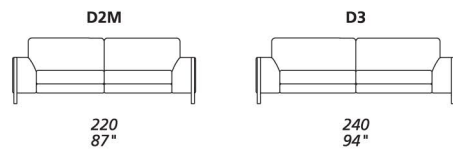

laguna

STANDARD FEATURES

- Hard wood frame, seat suspensions in reinforced elastic webbing.
- Seat depth 66/107 cm - 26"/42".
- Seat height 44 cm - 17".
- Armrest width 30 cm - 12".
- Seat cushions in polyurethane.
- Back cushions in polyurethane covered with dacron wadding.
- Chrome or painted legs, height 13 cm - 5".
- Folding bed not available.
- Moveable back cushions on all the skus except corner unit.
- All corner elements E01, S5Y / D5Y, S5J / D5J and S31 / D31 include one C11 throw pillows free of charge.
- Stitching CUC 503B.

CARATTERISTICHE STANDARD

- Struttura in legno e multistrato, molleggio seduta con cinghie elastiche.
- Profondità seduta 66/107 cm.
- Altezza seduta 44 cm.
- Larghezza braccio 30 cm.
- Cuscini seduta in poliuretano.
- Cuscini schienale in poliuretano rivestiti in falda di dacron.
- Piedi in metallo cromato o verniciato, altezza 13 cm.
- Inserimento letto non possibile.
- Movimento del cuscino schienale su tutti gli elementi eccetto sull'angolo.
- Gli elementi E01, S5Y / D5Y, S5J / D5J e S31 / D31 hanno il cuscino volante C11 compreso nel prezzo.
- Cucitura CUC 503B.

NOTES

- Dimensions: the first figure shows sizes in centimeters, the second in inches.
- Mixing above groups (Y - J) will create sectionals with different seat widths.
- Black chrome legs available with up-charge.
- Please check accessories price list for legs finish.
- Suggested pillows C11 and C15.
- For more pillows please check accessories price list.

NOTE

- Dimensioni: la prima cifra indica i centimetri, la seconda cifra indica i pollici.
- Utilizzando elementi di famiglie diverse (Y - J) si avranno composizioni con sedute di larghezza diverse tra di loro.
- Disponibile su richiesta piedi cromato nero con supplemento.
- Per finiture piedi vedi listino accessori.
- Cuscini consigliati C11 e C15.
- Cuscini decorativi in diverse dimensioni e finiture vedi listino accessori.