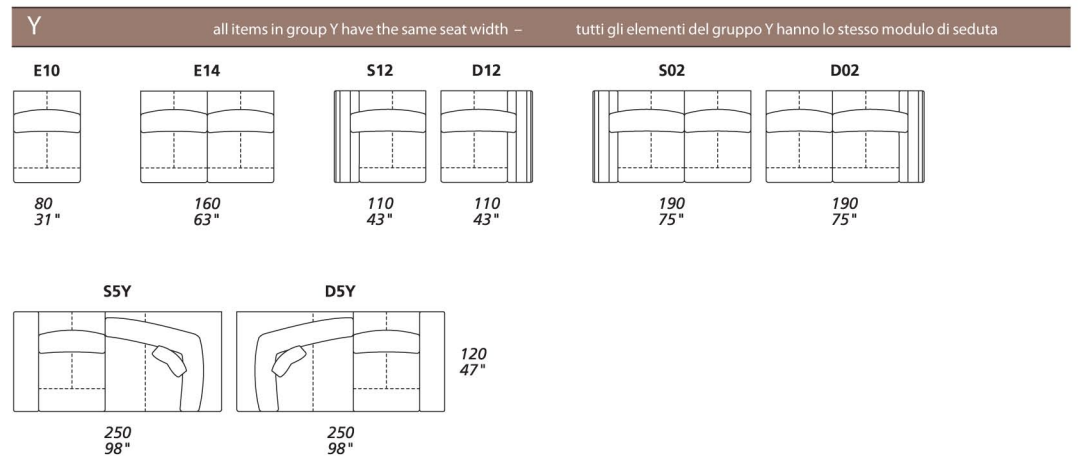

laguna

STANDARD FEATURES

- Hard wood frame, seat suspensions in reinforced elastic webbing.
- Seat depth 66/107 cm - 26"/42".
- Seat height 44 cm - 17".
- Armrest width 30 cm - 12".
- Seat cushions in polyurethane.
- Back cushions in polyurethane covered with dacron wadding.
- Chrome or painted legs, height 13 cm - 5".
- Folding bed not available.
- Moveable back cushions on all the skus except corner unit.
- All corner elements E01, S5Y / D5Y, S5J / D5J and S31 / D31 include one C11 throw pillows free of charge.
- Stitching CUC 503B.

CARATTERISTICHE STANDARD

- Struttura in legno e multistrato, molleggio seduta con cinghie elastiche.
- Profondità seduta 66/107 cm.
- Altezza seduta 44 cm.
- Larghezza braccio 30 cm.
- Cuscini seduta in poliuretano.
- Cuscini schienale in poliuretano rivestiti in falda di dacron.
- Piedi in metallo cromato o verniciato, altezza 13 cm.
- Inserimento letto non possibile.
- Movimento del cuscino schienale su tutti gli elementi eccetto sull'angolo.
- Gli elementi E01, S5Y / D5Y, S5J / D5J e S31 / D31 hanno il cuscino volante C11 compreso nel prezzo.
- Cucitura CUC 503B.

NOTES

- Dimensions: the first figure shows sizes in centimeters, the second in inches.
- Mixing above groups (Y - J) will create sectionals with different seat widths.
- Black chrome legs available with up-charge.
- Please check accessories price list for legs finish.
- Suggested pillows C11 and C15.
- For more pillows please check accessories price list.

NOTE

- Dimensioni: la prima cifra indica i centimetri, la seconda cifra indica i pollici.
- Utilizzando elementi di famiglie diverse (Y - J) si avranno composizioni con sedute di larghezza diverse tra di loro.
- Disponibile su richiesta piedi cromato nero con supplemento.
- Per finiture piedi vedi listino accessori.
- Cuscini consigliati C11 e C15.
- Cuscini decorativi in diverse dimensioni e finiture vedi listino accessori.