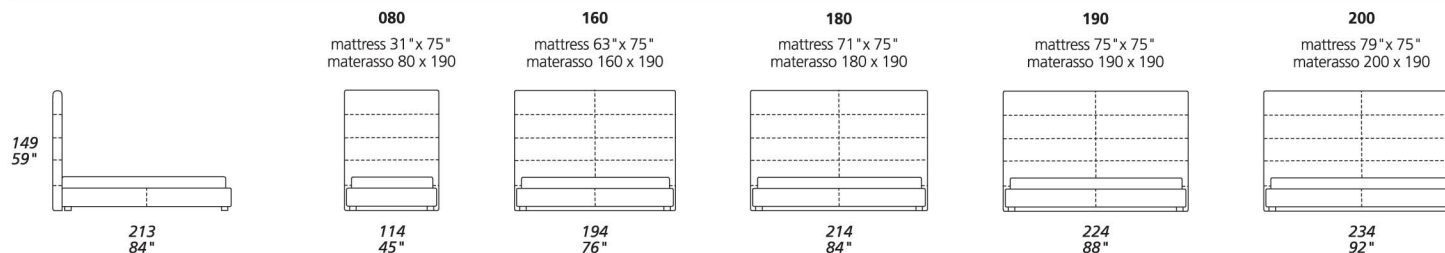

sayonara night

STANDARD FEATURES

- Hard wood frame.
- Headboard in polyurethane.
- Base in polyurethane.
- Headboard height 149 cm - 59".
- Base height 30 cm - 12".
- Wood legs height 4 cm - 1" 1/2.
- Mattress not included in the price.
- European wooden slats.
- Stitching CUC 503.

CARATTERISTICHE STANDARD

- *Struttura in legno e multistrato.*
- *Imbottitura testiera in poliuretano.*
- *Imbottitura base in poliuretano.*
- *Altezza testiera 149 cm.*
- *Altezza base 30 cm.*
- *Piedi in legno altezza 4 cm.*
- *Materasso non incluso nel prezzo.*
- *Reti letto con doghe in legno.*
- *Cucitura CUC 503.*

NOTES

- Dimensions: the first figure shows sizes in centimeters, the second in inches.
- Pillows shown are not included in the price.

NOTE

- *Dimensioni: la prima cifra indica i centimetri, la seconda cifra indica i pollici.*
- *I cuscini presenti in foto non sono compresi nel prezzo.*

European sizes – Misure europee