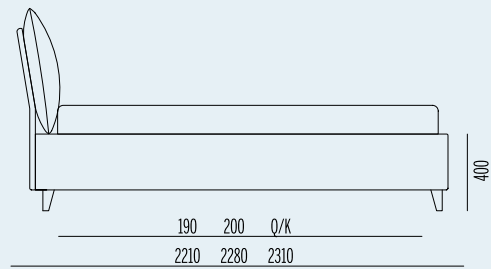

Folding box®

↳ Include rete ortopedica a doghe con doppio palo di sostegno centrale con 14 doghe in betulla da 65mm ↳ Sistema fondo brevettato Folding box® ↳ Altezza fascia contenitore h 27 cm ↳ Sistema di apertura tradizionale con molle a gas ↳ Including an orthopedic staves bed frame with double central support and fourteen 65 mm birchen staves ↳ Patented Folding box® bottom system for an easy cleaning of the storage area ↳ External height of the storage area: 27 cm ↳ Traditional opening system

Folding box® comfort

↳ Include rete ortopedica a doghe con doppio palo di sostegno centrale con 14 doghe in betulla da 65mm ↳ Sistema fondo brevettato Folding box® ↳ Altezza fascia contenitore h 27 cm ↳ Sistema di apertura comfort a rete parallela ↳ Including an orthopedic staves bed frame with double central support and fourteen 65 mm birchen staves ↳ Patented Folding box® bottom system for an easy cleaning of the storage area ↳ External height of the storage area: 27 cm ↳ Comfort parallel frame opening system

Folding box® automatic

↳ Include rete ortopedica a doghe con doppio palo di sostegno centrale con 14 doghe da 65 mm in betulla ↳ Sistema fondo brevettato Folding box® ↳ Altezza fascia contenitore h 27 cm ↳ Sistema di apertura automatico a pulsante elettrico con alimentazione 24 v ↳ Fornito con trasformatore e sistemi di sicurezza ↳ Including an orthopedic staves bed frame with double central support and fourteen 65 mm birchen staves ↳ Patented Folding box® bottom system for an easy cleaning of the storage area ↳ External height of the storage area: 27 cm ↳ Automatic electromechanical opening system - 24V power ↳ Provided with transformer and safety equipment

Folding box® ergonomics

↳ Include rete ortopedica a doghe con movimentazione elettrica e ergonomica ↳ Sistema fondo brevettato Folding box® ↳ Altezza fascia contenitore h 27 cm con vano interno ridotto a causa dell'ingombro rete ↳ Sistema di apertura tradizionale con molle a gas ↳ Including an ergonomic staves bed frame ↳ Patented Folding box® bottom system for an easy cleaning of the storage area ↳ External height of the storage area: 27 cm ↳ traditional opening system ↳ The storage area is reduced due to the different bed frame transformer and safety equipment

Ring

↳ Non include la rete ↳ Predisposizione per rete in appoggio su angolari e palo centrale longitudinale ↳ Piano di appoggio retoregolabile su 2 livelli incassati di h 1 - 60 mm h 2 - 125 mm rispetto al bordo del giroletto ↳ The bed frame is not included ↳ Angles and central bars are preset for a bed frame ↳ The bearing surface is adjustable at 2 heights h 1 - 60 mm h 2 - 125 mm referring to the bed frame

Ring pfi