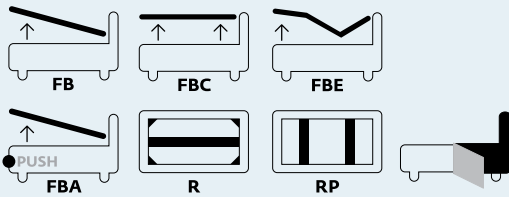

# So Casual

design **Caterina Priori,**  
**Mattia Priori**  
Modello registrato/  
Registered design

↳ Disponibile in tutti i tessuti del nostro campionario ↳ Disponibile anche in tessuto Jeans ↳ Nelle Larghezze King, 180, 160, Queen, 150, 140, 120, Twin, 90

↳ Available in all the fabrics of our catalogue ↳ Also available in Jeans fabric ↳ Bed sizes available: King, 180, 160, Queen, 150, 140, 120, Twin, 90

## Varianti/ Version

I disegni tecnici fanno riferimento al letto fornito con piedi standard. Al variare dei piedi variano anche l'altezza complessiva del letto e il piano d'appoggio del materasso. The production drawings are referred to the bed with standard feet. Any foot change will also imply a change of the height and of the mattress base.