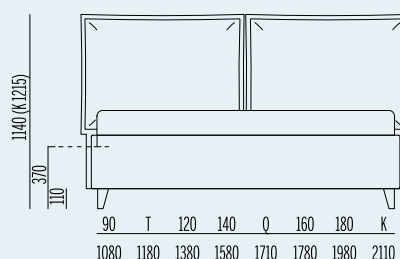

Folding box®

↳ Include rete ortopedica a doghe con doppio palo di sostegno centrale con 14 doghe in betulla da 65mm ▶ Sistema fondo brevettato Folding box® ▶ Altezza fascia contenitore h 27 cm ▶ Sistema di apertura tradizionale con molle a gas ▶ Including an orthopedic staves bed frame with double central support and fourteen 65 mm birchen staves ▶ Patented Folding box® bottom system for an easy cleaning of the storage area ▶ External height of the storage area: 27 cm ▶ Traditional opening system

Folding box® comfort

↳ Include rete ortopedica a doghe con doppio palo di sostegno centrale con 14 doghe in betulla da 65mm ▶ Sistema fondo brevettato Folding box® ▶ Altezza fascia contenitore h 27 cm ▶ Sistema di apertura comfort a rete parallela ▶ Including an orthopedic staves bed frame with double central support and fourteen 65 mm birchen staves ▶ Patented Folding box® bottom system for an easy cleaning of the storage area ▶ External height of the storage area: 27 cm ▶ Comfort parallel frame opening system