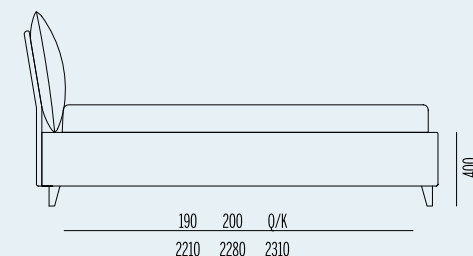

Folding box®

↳ Include rete ortopedica a doghe con doppio palo di sostegno centrale con 14 doghe in betulla da 65mm ▶ Sistema fondo brevettato Folding box® ▶ Altezza fascia contenitore h 27 cm ▶ Sistema di apertura tradizionale con molle a gas ▶ Including an orthopedic staves bed frame with double central support and fourteen 65 mm birchen staves ▶ Patented Folding box® bottom system for an easy cleaning of the storage area ▶ External height of the storage area: 27 cm ▶ Traditional opening system