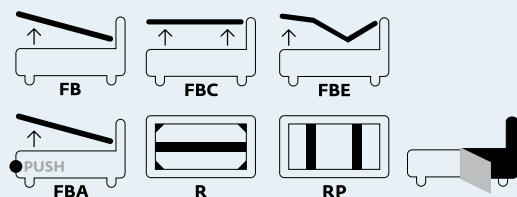

So Pop

design **Caterina Priori,**
Mattia Priori
Modello registrato/
Registered design

↳ Disponibile in tutti i tessuti del nostro campionario
↳ Nella versione bicolor in tessuto Smile e Panama o in tinta unita
↳ Nelle Larghezze King, 180, 160, Queen, 150, 140, 120, Twin, 90

I disegni tecnici fanno riferimento al letto fornito con piedi standard. Al variare dei piedi variano anche l'altezza complessiva del letto e il piano d'appoggio del materasso. The production drawings are referred to the bed with standard feet. Any foot change will also imply a change of the height and of the mattress base.