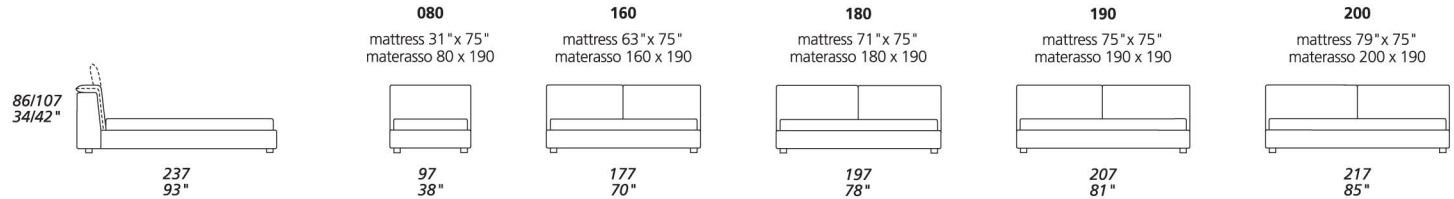

sound night

STANDARD FEATURES

- Hard wood frame.
- Headboard in polyurethane.
- Base in polyurethane.
- Headboard height 86/107 cm - 34/42".
- Base height 30 cm - 12".
- Wood legs height 4 cm - 1" 1/2.
- Headboard with inside ratchet mechanism.
- Mattress not included in the price.
- European wooden slats.
- Special stitching CUC 508 "punto cavallo".

CARATTERISTICHE STANDARD

- *Struttura in legno e multistrato.*
- *Imbottitura testiera in poliuretano.*
- *Imbottitura base in poliuretano.*
- *Altezza testiera 86/107 cm.*
- *Altezza base 30 cm.*
- *Piedi in legno altezza 4 cm.*
- *Testiera con meccanismo sollevabile.*
- *Materasso non incluso nel prezzo.*
- *Reti letto con doghe in legno.*
- *Cucitura speciale CUC 508 "punto cavallo".*

NOTES

- Dimensions: the first figure shows sizes in centimeters, the second in inches.
- Pillows shown are not included in the price.

NOTE

- *Dimensioni: la prima cifra indica i centimetri, la seconda cifra indica i pollici.*
- *I cuscini presenti in foto non sono compresi nel prezzo.*

European sizes – Misure europee