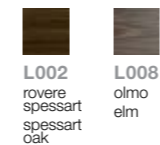

FIANCHI/SIDE PANELS/FLANCS/SEITEN/PANELES LATERALES/БОКОВИНЫ

legno / wood / bois / holz / madera / дерево