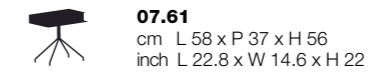

HOLD

consolle e tavolino/comodino con struttura e piano in acciaio laccato, fianchi in legno / console coffee-table with lacquered frame and top, wooden side panels / console et table basse/chevet avec structure et plateau en acier et flancs en bois / Konsole und Couchtisch/Nachttisch Gestell und Platte aus lackiertem Stahl, Seiten aus Holz / consola y mesita/mesita de noche con estructura y sobre en acero lacado, paneles laterales de madera / консоль и столик/тумбочка со структурой из лакированной стали, боковинами из дерева

dimensioni/dimensions/dimensions/Abmessungen/dimensionses/Размеры