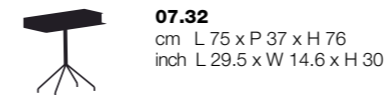

HOLD

consolle e tavolino/comodino con struttura e piano in acciaio laccato, fianchi in legno / console coffee-table with lacquered frame and top, wooden side panels / console et table basse/chevet avec structure et plateau en acier et flancs en bois / Konsole und Couchtisch/Nachttisch Gestell und Platte aus lackiertem Stahl, Seiten aus Holz / consola y mesita/mesita de noche con estructura y sobre en acero lacado, paneles laterales de madera / консоль и столик/тумбочка со структурой из лакированной стали, боковинами из дерева

dimensioni/dimensions/dimensions/Abmessungen/dimensionses/Размеры