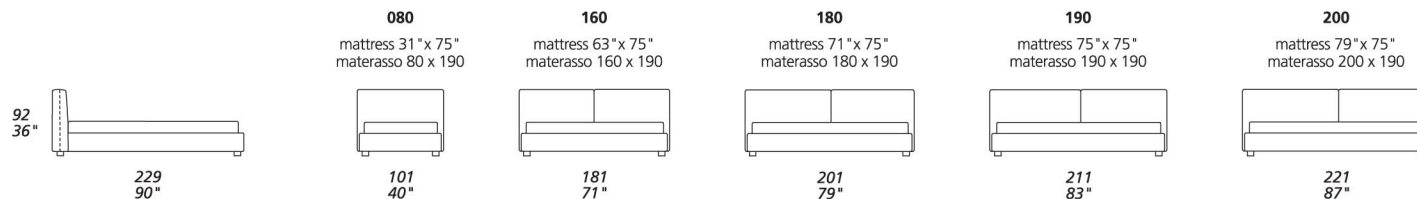

twist night

STANDARD FEATURES

- Hard wood frame.
- Headboard in polyurethane covered with wadding.
- Base in dacron wadding.
- Headboard height 92 cm - 36".
- Base height 30 cm - 12".
- Wood legs height 4 cm - 1" 1/2.
- Mattress not included in the price.
- European wooden slats.
- Special stitching CUC 509 "cross".

CARATTERISTICHE STANDARD

- *Struttura in legno e multistrato.*
- *Imbottitura testiera in poliuretano rivestito in falda.*
- *Imbottitura base in falda di dracon.*
- *Altezza testiera 92 cm.*
- *Altezza base 30 cm.*
- *Piedi in legno altezza 4 cm.*
- *Materasso non incluso nel prezzo.*
- *Reti letto con doghe in legno.*
- *Cucitura speciale CUC 509 "cross".*

NOTES

- Dimensions: the first figure shows sizes in centimeters, the second in inches.
- Pillows shown are not included in the price.

NOTE

- *Dimensioni: la prima cifra indica i centimetri, la seconda cifra indica i pollici.*
- *I cuscini presenti in foto non sono compresi nel prezzo.*

European sizes – Misure europee