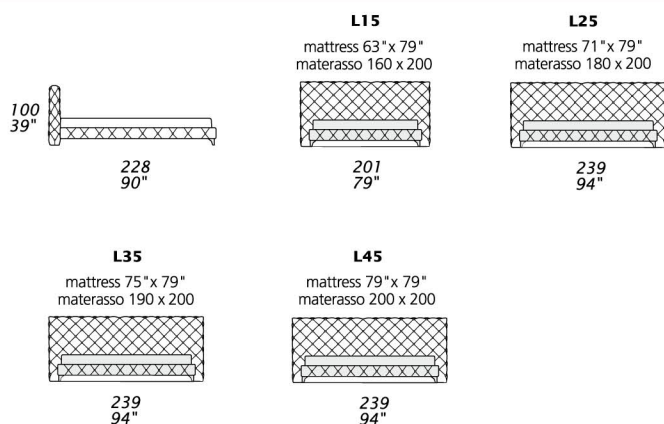

aston night

STANDARD FEATURES

- Hard wood frame.
- Headboard padding in polyurethane.
- Base in polyurethane.
- Headboard height 100 cm - 39".
- Base height 28 cm - 11".
- Chrome legs height 11 cm - 4".
- Mattress not included in the price.
- European wooden slats.
- Handmade Capitonè.

CARATTERISTICHE STANDARD

- Struttura in legno e multistrato.
- Imbottitura testiera in poliuretano.
- Imbottitura base in poliuretano.
- Altezza testiera 100 cm.
- Altezza base 28 cm.
- Piedi cromati altezza 11 cm.
- Materasso non incluso nel prezzo.
- Reti letto con doghe in legno.
- Lavorazione Capitonè realizzata a mano.

NOTES

- Dimensions: the first figure shows sizes in centimeters, the second in inches.
- Dark chrome or painted legs available upon request with up-charge.
- Pillows shown are not included in the price.

NOTE

- Dimensioni: la prima cifra indica i centimetri, la seconda cifra indica i pollici.
- Disponibile su richiesta piedi in cromato nero o verniciato con supplemento.
- I cuscini presenti in foto non sono compresi nel prezzo.

European sizes – Misure europee