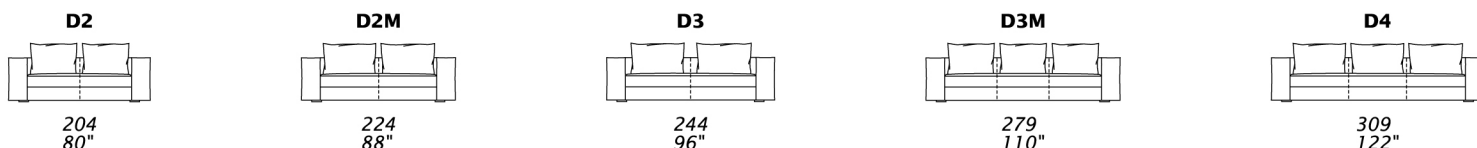

CARATTERISTICHE STANDARD

- Struttura in legno e multistrato, molleggio seduta con cinghie elastiche.
- Profondità seduta 54 cm.
- Altezza seduta 41 cm.
- Larghezza braccio 27 cm.
- Cuscini seduta in poliuretano con materassina in piuma.
- Cuscini schienale in piuma.
- Piedi in legno altezza 3 cm.
- Inserimento letto non possibile
- Cucitura speciale CUC 517.

STANDARD FEATURES

- Hard wood frame, seat suspensions in reinforced elastic webbing.
- Seat depth 54 cm - 21".
- Seat height 41 cm - 16".
- Armrest width 27 cm - 11".
- Seat cushions in polyurethane covered with feather.
- Back cushions in feather.
- Wood legs height 3 cm - 1" 1/4.
- Folding bed not available.
- Special stitching CUC 517.

DELANO

Scheda tecnica - Technical sheet

X tutti gli elementi del gruppo X hanno lo stesso modulo di seduta - all items in group X have the same seat width

E22 75 30"	S23 102 40"	D23 102 40"	S21 177 70"	D21 177 70"	S27 252 99"	D27 252 99"
S25 134 53"	D25 134 53"	S38 240 94"	D38 240 94"			

Y tutti gli elementi del gruppo Y hanno lo stesso modulo di seduta - all items in group Y have the same seat width

E10 85 33"	S12 112 44"	D12 112 44"	S02 197 78"	D02 197 78"	SH6 112 44"	DH6 112 44"	S30 112 44"	D30 112 44"	S36 136 54"	D36 166 65"
S95 282 111"	D95 282 111"	S16 144 57"	D16 144 57"	S04 250 98"	D04 250 98"					

J tutti gli elementi del gruppo J hanno lo stesso modulo di seduta - all items in group J have the same seat width

E11 95 37"	S13 122 48"	D13 122 48"	S03 217 85"	D03 217 85"	S17 154 61"	D17 154 61"	SH7 122 48"	DH7 122 48"	S31 122 48"	D31 122 48"	S36 136 54"	D36 166 65"
S05 260 102"	D05 260 102"	E01 106 42"	EV4 100 39"	C11 50 20"	suggested pillow Stitching CUC 517							

NOTE

- Dimensioni: la prima cifra indica i centimetri, la seconda cifra indica i pollici.
- Utilizzando elementi di famiglie diverse (X - Y - J) si avranno composizioni con sedute di larghezza diverse tra di loro.
- L'elemento E01 può essere utilizzato indifferentemente con i gruppi X - Y - J.
- Tutti i bracci sono facilmente smontabili e nei divani di dimensioni superiori a cm 230 sono imballati a parte.
- Cuscino consigliato C11 (CUC 517).
- Cuscini decorativi in diverse dimensioni e finiture vedi listino accessori.

NOTES

- Dimensions: the first figure shows sizes in centimeters, the second in inches.
- Mixing above groups (X - Y - J) will create sectionals with different seat widths.
- Corner piece E01 is an odd piece and can be used with all above groups X - Y - J.
- All arms are removable / Shipped with separate package if wider than 230 cm - 103".
- Suggested pillow C11 (CUC 517).
- For pillows please check accessories price list.