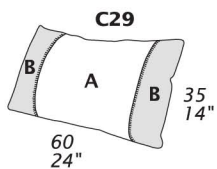

Scheda tecnica – Technical sheet

CARATTERISTICHE STANDARD

- Cuscini con imbottitura in piuma.

NOTE

- Dimensioni: la prima cifra indica i centimetri, la seconda cifra indica i pollici.
- Si prega di specificare i rivestimenti A e B.

STANDARD FEATURES

- Pillows with feather filling.

NOTES

- Dimensions: the first figure shows sizes in centimeters, the second in inches.
- Please advise covers for A and B.