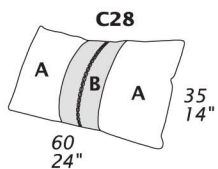

Scheda tecnica – Technical sheet

CARATTERISTICHE STANDARD

- Cuscini con imbottitura in piuma.

NOTE

- Dimensioni: la prima cifra indica i centimetri, la seconda cifra indica i pollici.
- Si prega di specificare i rivestimenti A e B.

STANDARD FEATURES

- Pillows with feather filling.

NOTES

- Dimensions: the first figure shows sizes in centimeters, the second in inches.
- Please advise covers for A and B.