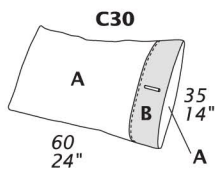

Scheda tecnica – Technical sheet

CARATTERISTICHE STANDARD

- Cuscini con imbottitura in piuma.

NOTE

- Dimensioni: la prima cifra indica i centimetri, la seconda cifra indica i pollici.
- Si prega di specificare i rivestimenti A e B.

STANDARD FEATURES

- Pillows with feather filling.

NOTES

- Dimensions: the first figure shows sizes in centimeters, the second in inches.
- Please advise covers for A and B.