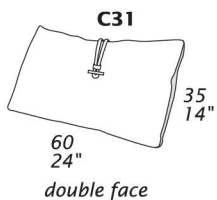

Scheda tecnica – Technical sheet

CARATTERISTICHE STANDARD

- Cuscini con imbottitura in piuma.

NOTE

- Dimensioni: la prima cifra indica i centimetri, la seconda cifra indica i pollici.
- Si prega di specificare i rivestimenti A e B.

STANDARD FEATURES

- Pillows with feather filling.

NOTES

- Dimensions: the first figure shows sizes in centimeters, the second in inches.
- Please advise covers for A and B.