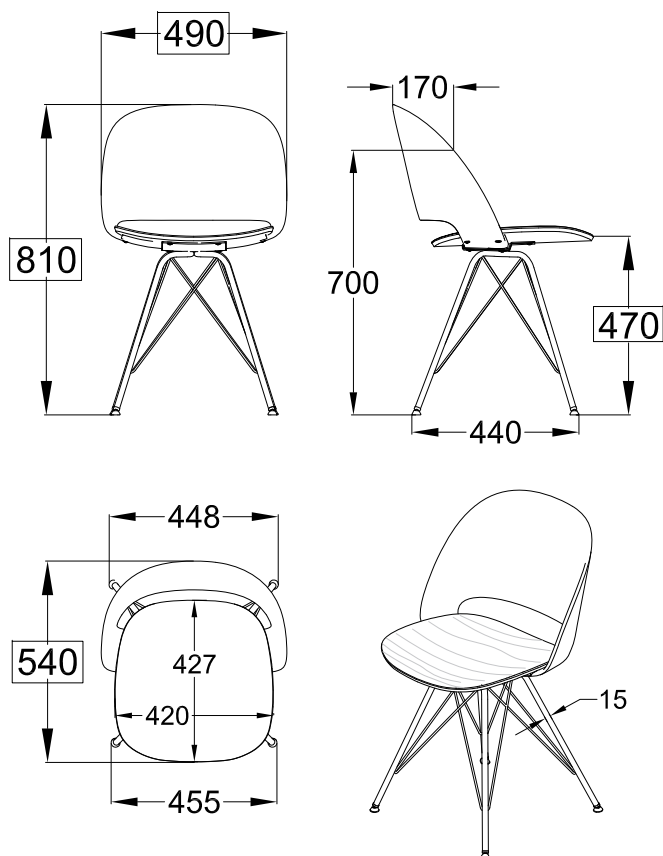

Modello: **POLO strutt.acciaio/traliccio**

34.65-34.65R

BONTEMPI
CASA

by **elita living**

schienale polipropilene/
seduta impiallacciata

schienale polipropilene/
seduta rivestita

schienale e seduta rivestiti

le misure sono espresse in mm

N° Disegno: S279_300

Data: 05/03/2020

Disegnato: Carpineti E.

Descrizione: Scheda tecnica Polo struttura acciaio traliccio

Approvato: Uff. Tecnico

Rev.:

Data: