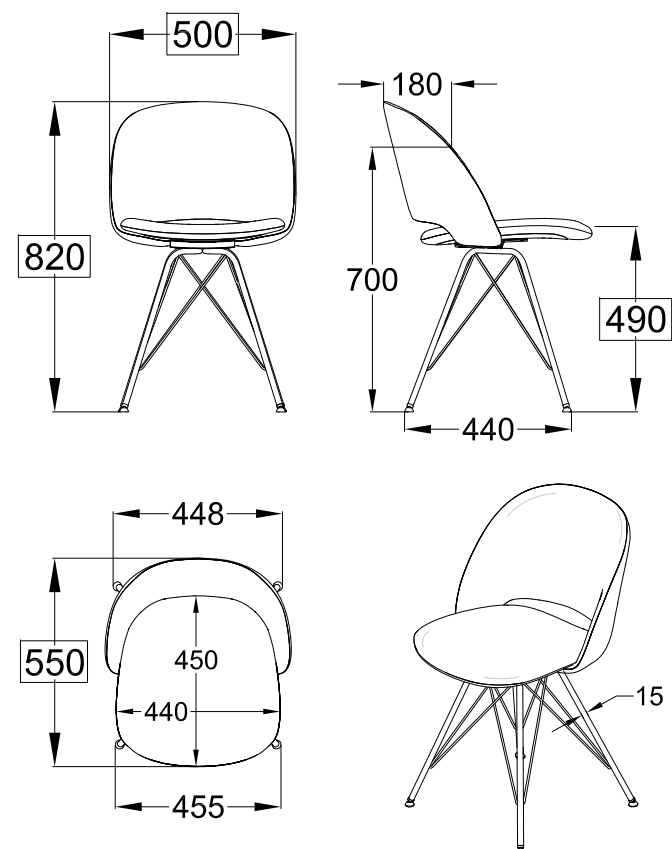

Modello: **POLO strutt.acciaio/traliccio**

34.65-34.65R

BONTEMPI
CASA

by **elita living**

schienale polipropilene/
seduta impiallacciata

schienale polipropilene/
seduta rivestita

schienale e seduta rivestiti

le misure sono espresse in mm

N° Disegno: S279_300

Data: 05/03/2020

Disegnato: Carpineti E.

Descrizione: Scheda tecnica Polo struttura acciaio traliccio

Approvato: Uff. Tecnico

Rev.:

Data: