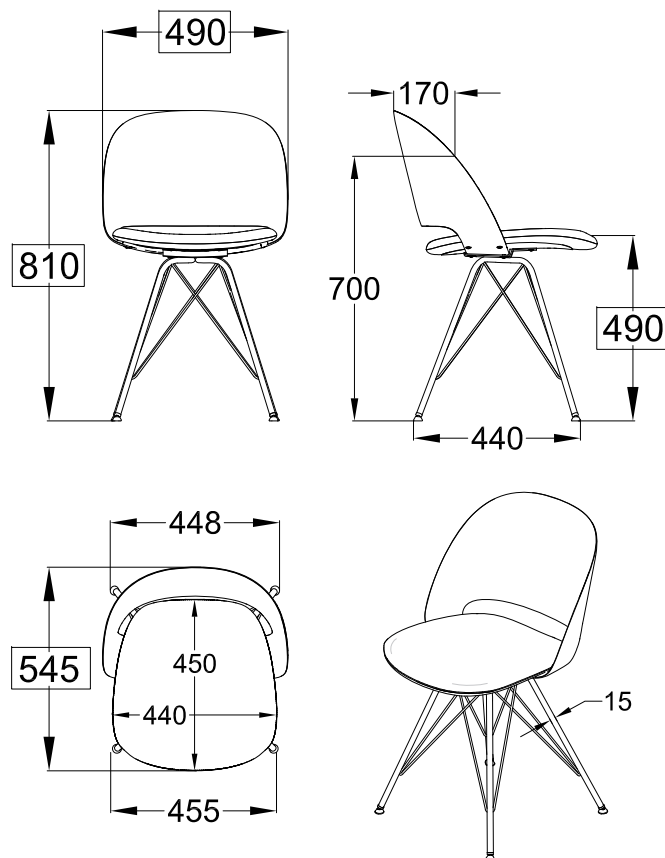

Modello: **POLO strutt.acciaio/traliccio**

34.65-34.65R

BONTEMPI
CASA

by **elita living**

schienale polipropilene/
seduta impiallacciata

schienale polipropilene/
seduta rivestita

schienale e seduta rivestiti

le misure sono espresse in mm

N° Disegno: S279_300

Data: 05/03/2020

Disegnato: Carpineti E.

Descrizione: Scheda tecnica Polo struttura acciaio traliccio

Approvato: Uff. Tecnico

Rev.:

Data: