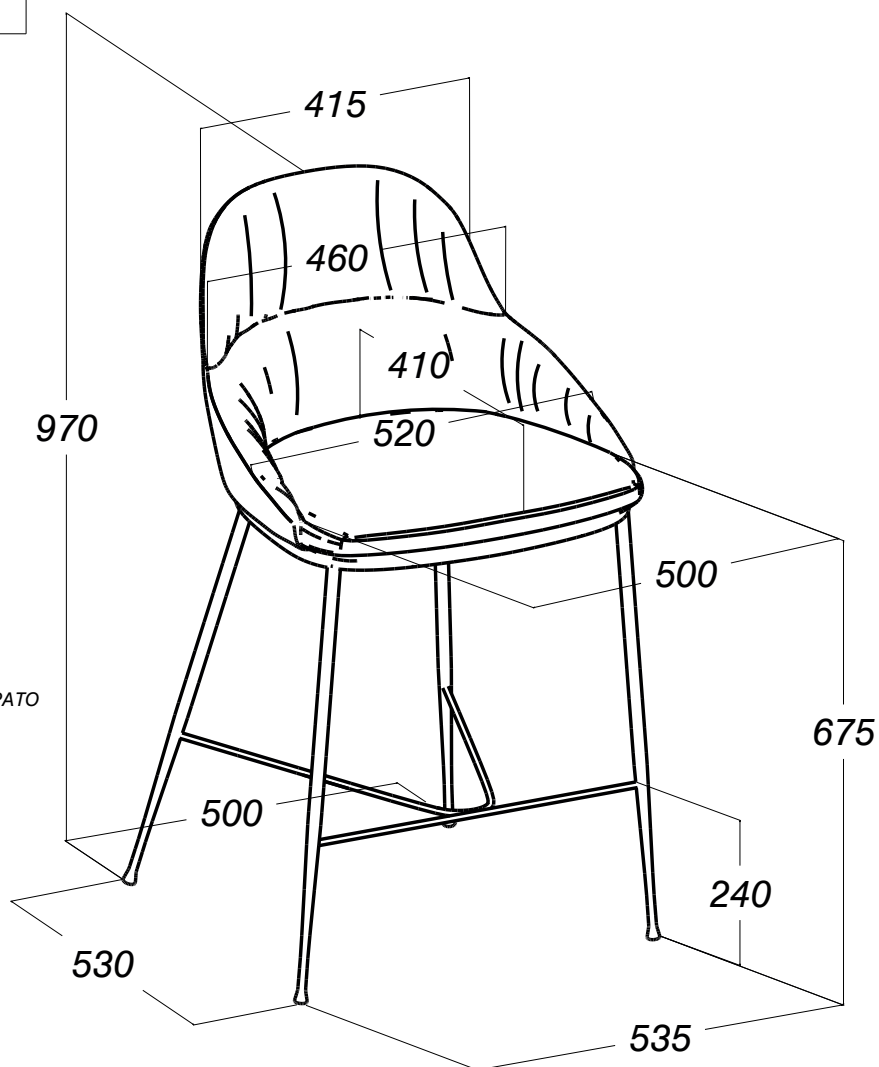

MODELLO: QUEEN SGABELLO

ARTICOLO: 34.53

SEDIA

QUEEN

VARIABILI GAMBE :

- ACCIAIO LACCATO BIANCO M306
- ACCIAIO LACCATO GRIGIO CHIARO M097
- ACCIAIO LACCATO SABBIA M312
- ACCIAIO LACCATO OTTONE SCURO M028
- ACCIAIO LACCATO TESTA DI MORO M307
- ACCIAIO LACCATO ANTRACITE M310
- ACCIAIO LACCATO NERO M055
- ACCIAIO LACCATO ARGENTO NATURALE M326
- ACCIAIO LACCATO ORO M325
- ACCIAIO LACCATO OTTONE ANTICATO M328
- ACCIAIO LACCATO NERO PROFONDO LUCIDO M327

LEGENDA 34.53

Larghezza Totale	520
Profondità Totale	530
Altezza Totale	970
Altezza Seduta	675
Larghezza Gambe Anteriori	520
Larghezza Gambe Posteriori	495
Profondità Gambe	555
Larghezza Seduta	560
Profondità Seduta	410
Larghezza Schienale	415

misure indicate in mm

N° DIS.: S281_304	DATA: Nov-20-19	DISEGNATORE: LUCARELLI M.	
REV.: -	DATA: -	MODIFICA: -	APPROVATO: Uff. TECNICO
REV.: -	DATA: -	MODIFICA: -	